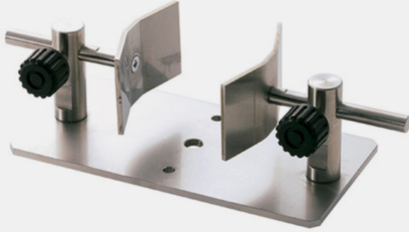

Container holder table

Model: FR-BG-60

FR-BG-60 DISPOSITIVO PER BLOCCARE CONTENITORI

Dispositivo per bloccare contenitori e vasetti e garantire una presa salda del campione da testare.

- **Base di lavoro**
- **Ideale per bloccare contenitori e vasetti**

Categorie: [Imada](#), [Morsetti](#), [Alimenti](#)

PRODUCT DESCRIPTION

FR-BG-60 dispositivo per bloccare contenitori

Dispositivo per bloccare contenitori e vasetti e garantire una presa salda del campione da testare. Il contenitore viene fermato da due placche sagomate mobili che vengono fermate da due pomelli a vite.