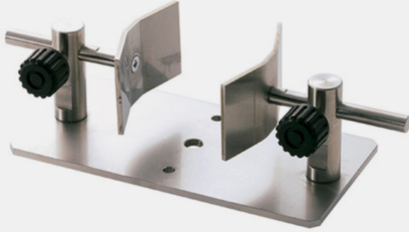

## Container holder table

Model: FR-BG-60

## FR-BG-60 DISPOSITIVO PER BLOCCARE CONTENITORI

Dispositivo per bloccare contenitori e vasetti e garantire una presa salda del campione da testare.

- **Base di lavoro**
- **Ideale per bloccare contenitori e vasetti**

### FR-BG-60 dispositivo per bloccare contenitori

Dispositivo per bloccare contenitori e vasetti e garantire una presa salda del campione da testare. Il contenitore viene fermato da due placche sagomate mobili che vengono fermate da due pomelli a vite.