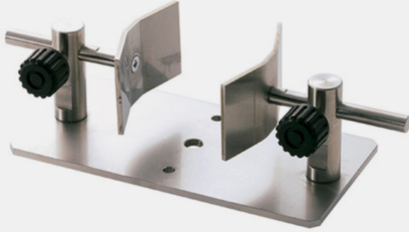

Container holder table

Model: FR-BG-60

FR-UP DISPOSITIVO PER BLOCCARE I CAMPIONI

Piano per fermare i campioni da testare composto da due lastre in acciaio inox corredate di fori di passaggio. Sistema versatile per posizionare e bloccare differenti tipologie di provini per realizzare prove di trazione, come il test sulla tenuta dei gambi delle ciliegie, o di compressione, come i test sulle compresse.

- **Per prove di trazione**
- **Ideale per bloccare campioni come le ciliegie**

Categorie: [Imada](#), [Morsetti](#), [Alimenti](#)

PRODUCT DESCRIPTION

FR-UP dispositivo per bloccare i campioni

Piano per fermare i campioni da testare in acciaio inox composto da due lastre corredate di fori di passaggio. Sistema versatile per posizionare e bloccare differenti tipologie di provini per realizzare prove di trazione, come il test sulla tenuta dei gambi delle ciliegie, o di compressione, come i test sulle compresse.