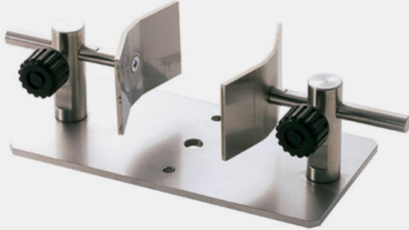

### Container holder table

Model: FR-BG-60

## FR-UP DISPOSITIVO PER BLOCCARE I CAMPIONI

Piano per fermare i campioni da testare composto da due lastre in acciaio inox corredate di fori di passaggio. Sistema versatile per posizionare e bloccare differenti tipologie di provini per realizzare prove di trazione, come il test sulla tenuta dei gambi delle ciliegie, o di compressione, come i test sulle compresse.

### FR-UP dispositivo per bloccare i campioni

Piano per fermare i campioni da testare in acciaio inox composto da due lastre corredate di fori di passaggio. Sistema versatile per posizionare e bloccare differenti tipologie di provini per realizzare prove di trazione, come il test sulla tenuta dei gambi delle ciliegie, o di compressione, come i test sulle compresse.