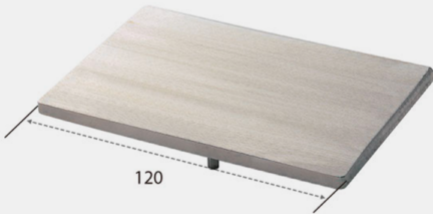

Wide table

Model: FR-LT-120

FR-LT-120 AMPIO PIANO DI BASE

Ampio piano di base in acciaio inox ideale per posizionare campioni di grandi dimensioni.

- **Base di lavoro**
- **Idoneo per tutte le tipologie di sonde**

Categorie: [Imada](#), [Morsetti](#), [Alimenti](#)

PRODUCT DESCRIPTION

FR-LT-120 ampio piano di base

Ampio piano di base in acciaio inox ideale per posizionare campioni di grandi dimensioni. Tutte le tipologie di sonde possono essere utilizzate con questo dispositivo.