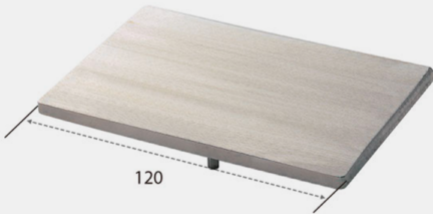

## Wide table

Model: FR-LT-120

## FR-LT-120 AMPIO PIANO DI BASE

Ampio piano di base in acciaio inox ideale per posizionare campioni di grandi dimensioni.

- **Base di lavoro**
- **Idoneo per tutte le tipologie di sonde**

---

Categorie: [Imada](#), [Morsetti](#), [Alimenti](#)

### FR-LT-120 ampio piano di base

Ampio piano di base in acciaio inox ideale per posizionare campioni di grandi dimensioni. Tutte le tipologie di sonde possono essere utilizzate con questo dispositivo.